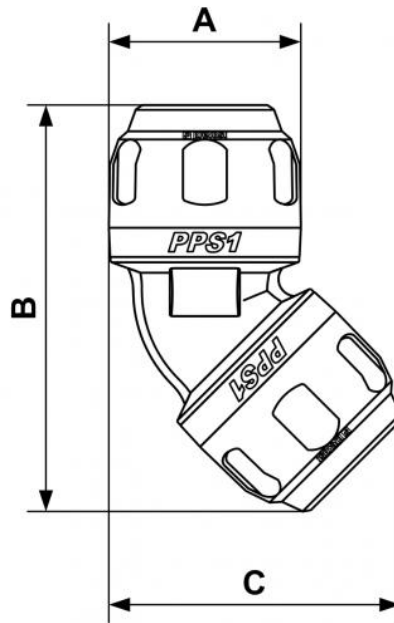

PPS1 4C - 45° aluminium equal female elbow fitting

<p><u>For pipe OD (mm)</u> 16</p>	<p><u>Technology</u> PPS Grip Concept</p>	<p><u>Operating pressure</u> 0 to 16 bar</p>	<p><u>Vacuum capability</u> -0.98 bar (vacuum 98%)</p>
<p><u>Temperature</u> -20°C to +80°C</p>	<p><u>Construction</u> Pipe and fittings: alu.</p>	<p><u>Highlight</u> Scalable system</p>	<p><u>Meets standards</u> PED REACH</p>

Description	
Reference	For pipe OD (mm)
PPS1 4C16	16
PPS1 4C20	20
PPS1 4C25	25
PPS1 4C32	32
PPS1 4C40	40

Dimensions

Reference	A mm	B mm	C mm
PPS1 4C16	32	70	50
PPS1 4C20	38	83	59
PPS1 4C25	46	98	70
PPS1 4C32	57	117	85
PPS1 4C40	68	140	102