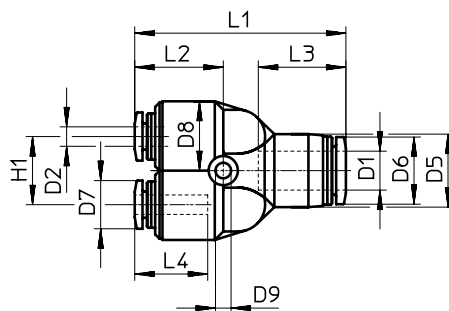

Acessório de Ligação Rápido em Y

Modelo: QSY

Fabricante: **FESTO**

Ligação Pneumática																
Tubo	Tubo	Largura	Dimensões [mm]										Peso [g]	Referência	Descrição	
D1	D2	[mm]	D5	D6	D7	D8	D9	H1	L1	L2	L3	L4				
4	4	2,6	10	-	-	10	3,2	11	32,8	14,1	14,9	-	7,6	153148	QSY-4	
6	6	4,3	13	-	-	12,5	3,4	12	37,7	15,8	17	-	11	153149	QSY-6	
8	8	5,7	15	-	-	14,5	3,4	14	42,4	17,2	18,1	-	16	153150	QSY-8	
10	10	6,7	17,5	-	-	17,5	4,2	18	48,4	19,5	20,7	-	26	153151	QSY-10	
12	12	8	21	-	-	21	4,2	20	54,9	22,3	23,4	-	37	153152	QSY-12	
16	16	12,7	25	-	-	25	4,5	24	62,2	22,1	24,1	-	45	130609	QSY-16	
Redução																
6	4	2,3	13	11,8	9,9	12,5	3,4	12	37,2	15,2	17	14,9	11	153153	QSY-6-4	
8	4	1,7	14,5	13,8	9,9	12,5	3,4	14	41,9	16,7	18,1	14,9	13	130610	QSY-8-4	
8	6	3,2	14,5	13,8	11,8	12,5	3,4	14	42,5	17,3	18,1	17	13	153154	QSY-8-6	
10	6	3,3	17,5	16,8	11,8	14,5	4,5	18	48,2	19,3	20,2	17	19	130611	QSY-10-6	
10	8	4,5	17,5	16,8	13,8	14,5	4,5	18	48,1	19,2	20,2	18,1	20	153155	QSY-10-8	
12	8	4,5	21	19,8	13,8	17,5	4,5	20	54,3	21,7	23,4	18,1	27	130612	QSY-12-8	
12	10	5,8	21	19,8	16,8	17,5	4,5	20	54,6	22	23,4	20,2	30	153156	QSY-12-10	
16	12	7	25	23	19,8	25	4,5	24	62,3	22,2	24,1	23,4	48	190708	QSY-16-12	