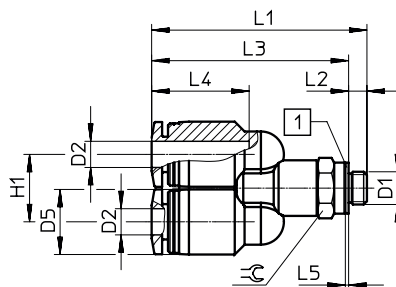

## Acessório de Ligação Rápido em Y

Modelo: QSY

Fabricante: **FESTO**

[1] Sealing ring

Ligação Pneumática														
Rosca M.	Tubo	Largura	Dimensões [mm]									Peso [g]	Referência	Descrição
D1	D2	[mm]	D5	H1	L1	L2	L3	L4	L5	⌀				
M5x0,8	4	2,4	10	10,3	32,9	2,8	30,1	14,9	0,5	8	8	190673	QSY-M5-4	
M5x0,8	6	2,4	12,5	12,5	38,3	2,8	35,5	17	0,5	10	13	190674	QSY-M5-6	
R1/8	4	3,1	10	10,3	38,4	8	34,4	14,9	-	10	13	153138	QSY-1/8-4	
R1/8	6	4,2	12,5	12,5	41,3	8	37,3	17	-	10	15	153139	QSY-1/8-6	
R1/8	8	5,9	14,5	14,5	46,1	8	42,1	18,1	-	12	20	153141	QSY-1/8-8	
R1/4	4	3,3	10	10,3	43,4	11	37,4	14,9	-	14	20	190675	QSY-1/4-4	
R1/4	6	4,8	12,5	12,5	48,3	11	42,2	17	-	14	22	153140	QSY-1/4-6	
R1/4	8	6,2	14,5	14,5	49,3	11	43,3	18,1	-	14	25	153142	QSY-1/4-8	
R1/4	10	7,2	17,5	17,5	53,6	11	47,6	20,2	-	14	32	153144	QSY-1/4-10	
R3/8	8	6,6	14,5	14,5	52,5	12	46,2	18,1	-	17	36	153143	QSY-3/8-8	
R3/8	10	7,4	17,5	17,5	56,7	12	50,4	20,2	-	17	43	153145	QSY-3/8-10	
R3/8	12	8,4	21	21	60,6	12	54,3	23,4	-	17	51	153146	QSY-3/8-12	
R1/2	10	7,8	17,5	17,5	60,2	15	52	20,2	-	21	66	133196	QSY-1/2-10	
R1/2	12	8,3	21	21	64,7	15	56,5	23,4	-	21	74	153147	QSY-1/2-12	