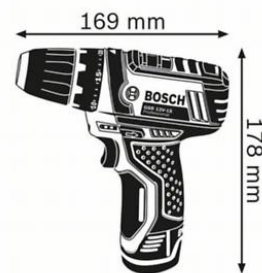

0 601 868 101 – GSR 12V-15

Referência	0 601 868 101
Código de barras	3165140538473
1/2 divisória para L-BOXX para ferramenta 1 600 A00 2V8	✓
Caixa de cartão	✓

Dados técnicos

Descrição

Trabalhos de construção	Eletricistas Construção em metal Marceneiros e carpinteiros
Sem fio/com fio	Sem fio
Dimensões da ferramenta (largura)	53 mm
Dimensões da ferramenta (comprimento)	169 mm
Dimensões da ferramenta (altura)	178 mm
Dimensões da embalagem (largura x comprimento x altura)	220 x 360 x 95 mm
Peso com bateria incluída	1,0 kg
Nível de pressão sonora	70 dB(A)
Nível de potência sonora	80 dB(A)
Incerteza K	3 dB
Nível sonoro	O nível sonoro da ferramenta eléctrica classificado com A é normalmente: nível de pressão sonora 70 dB(A); nível de potência sonora 80 dB(A). Incerteza K= 3 dB.
Subdivisão de categorias de produto	Aparafusadora sem fio

Dados técnicos

Binário (suave/duro/máx.)	15/30/- Nm
N.º de rotações em vazio (1.ª velocidade /2.ª velocidade)	0 – 400 / 0 – 1.300 r.p.m.
Amplitude de aperto da bucha, mín./máx.	1 / 10 mm
Tensão da bateria	12,0 V
Escalões do binário	1

Diâmetro de perfuração

Ø máximo de perfuração madeira	19 mm
Ø máximo de perfuração aço	10 mm

Diâmetro do parafuso

Ø máximo do parafuso	7 mm
----------------------	------

Informação de vendas

Posicionamento