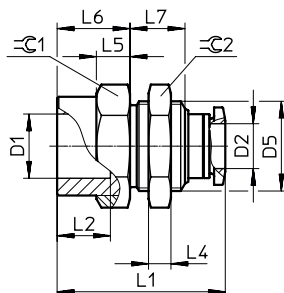

Acessório de Ligação Rápido Direito

Modelo: QSSF

Fabricante: **FESTO**

Ligação Pneumática															
Rosca F.	Tubo	Largura	Dimensões [mm]												
D1	D2	[mm]	D5	L1	L2	L4	L5	L6	L7	C1	C2	Peso [g]	Referência	Descrição	
G1/8	4	3	M12x1	24,2	7	4	5	9	9	14	14	17	153162	QSSF-1/8-4-B	
G1/8	6	5	M14x1	26,4	7	4	6	10	10,2	17	17	25	153163	QSSF-1/8-6-B	
G1/8	8	7	M16x1	27	7	4	6	10	9,8	19	19	30	153165	QSSF-1/8-8-B	
G1/4	4	3	M12x1	27,5	9,5	4	6	12,3	9	17	14	24	190655	QSSF-1/4-4-B	
G1/4	6	5	M14x1	28,7	9,5	4	6	12,3	10,2	17	17	27	153164	QSSF-1/4-6-B	
G1/4	8	7	M16x1	30	9,5	4	6	13	9,8	19	19	34	153166	QSSF-1/4-8-B	
G1/4	10	9	M20x1	32,7	9,5	5	7	13	11,1	24	24	57	153168	QSSF-1/4-10-B	
G3/8	6	5	M14x1	30,9	11	4	6,5	14,5	10,2	21	17	36	190656	QSSF-3/8-6-B	
G3/8	8	7	M16x1	31,5	11	4	6,5	14,5	9,8	21	19	38	153167	QSSF-3/8-8-B	
G3/8	10	9	M20x1	34,2	11	5	7	14,5	11,1	24	24	57	153169	QSSF-3/8-10-B	
G3/8	12	11	M22x1	36,8	11	6	7	14,5	12,4	24	27	66	153170	QSSF-3/8-12-B	
G1/2	12	11	M22x1	40,1	14	6	7	17,8	12,4	24	27	70	153171	QSSF-1/2-12-B	
G1/2	16	15	M27x1,5	42,6	14	9	8,5	17,3	15,4	29	32	116	190657	QSSF-1/2-16-B	