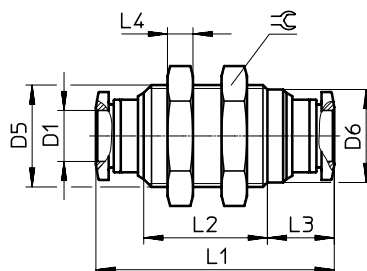

## Acessório de Ligação Rápido Direito

Modelo: QSS

Fabricante: **FESTO**

### Acessório de Ligação Passamuro QSS

Ligação Pneumática												
Tubo	Largura	Dimensões [mm]								Peso [g]	Referência	Descrição
D1	[mm]	D5	D6	L1	L2	L3	L4	⌀				
4	3	M12x1	10,8	30,8	14,8	9,5	4	14	11	153157	QSS-4	
6	5	M14x1	12,5	34,9	19	9,5	4	17	16	153158	QSS-6	
8	7	M16x1	14,6	37,4	19,4	10,5	4	19	19	153159	QSS-8	
10	9	M20x1	18,5	42,4	21,6	11,9	5	24	35	153160	QSS-10	
12	11	M22x1	20,4	47,6	24,2	13,2	6	27	52	153161	QSS-12	

### Acessório de Ligação Passamuro com Gola Fixa QSS-F

Ligação Pneumática												
Tubo	Largura	Dimensões [mm]								Peso [g]	Referência	Descrição
D1	[mm]	D5	D6	L1	L2	L3	L4	⌀				
4	2,6	M12x1	9,9	33	13	Max. 10	-	14	-	193950	QSS-4-F	
6	4	M14x1	11,8	34,9	14,4	Max. 10	-	17	-	193951	QSS-6-F	
8	5,5	M16x1	13,8	38,4	15,2	Max. 13	-	19	40	130642	QSS-8-F	
10	6,5	M20x1	16,8	47,1	20,3	Max. 15	-	24	86	130643	QSS-10-F	
12	7,5	M22x1	19,8	48,5	18,9	Max. 17,5	-	27	105	130644	QSS-12-F	