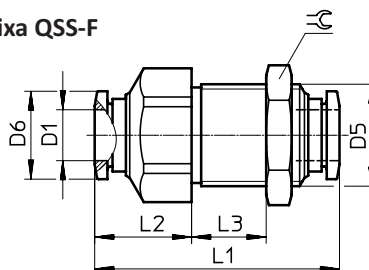

## Acessório de Ligação Rápido Direito

Modelo: QSS

Fabricante: **FESTO**

### Acessório de Ligação Passamuro QSS

Ligação Pneumática												
Tubo	Largura	Dimensões [mm]								Peso [g]	Referência	Descrição
D1	[mm]	D5	D6	L1	L2	L3	L4	⌀				
4	3	M12x1	10,8	30,8	14,8	9,5	4	14	11	153157	QSS-4	
6	5	M14x1	12,5	34,9	19	9,5	4	17	16	153158	QSS-6	
8	7	M16x1	14,6	37,4	19,4	10,5	4	19	19	153159	QSS-8	
10	9	M20x1	18,5	42,4	21,6	11,9	5	24	35	153160	QSS-10	
12	11	M22x1	20,4	47,6	24,2	13,2	6	27	52	153161	QSS-12	

### Acessório de Ligação Passamuro com Gola Fixa QSS-F

Ligação Pneumática												
Tubo	Largura	Dimensões [mm]								Peso [g]	Referência	Descrição
D1	[mm]	D5	D6	L1	L2	L3	L4	⌀				
4	2,6	M12x1	9,9	33	13	Max. 10	-	14	-	193950	QSS-4-F	
6	4	M14x1	11,8	34,9	14,4	Max. 10	-	17	-	193951	QSS-6-F	
8	5,5	M16x1	13,8	38,4	15,2	Max. 13	-	19	40	130642	QSS-8-F	
10	6,5	M20x1	16,8	47,1	20,3	Max. 15	-	24	86	130643	QSS-10-F	
12	7,5	M22x1	19,8	48,5	18,9	Max. 17,5	-	27	105	130644	QSS-12-F	