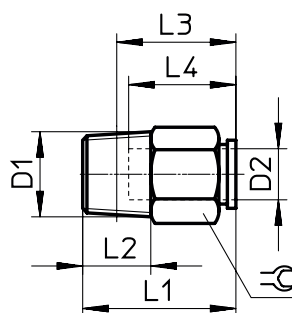

Acessório de Ligação Rápido Direito

Modelo: QSM

Fabricante: **FESTO**

Rosca M

Rosca R

Rosca G

Ligação Pneumática												
Rosca M.	Tubo	Largura	Dimensões [mm]							Peso [g]	Referência	Descrição
D1	D2	[mm]	D5	L1	L2	L3	L4	⌀				
M3	2	0,9	4,8	12,1	2,5	-	8,4	5	1	133027	QSM-M3-2	
M3	3	0,9	7	13,3	2,5	-	9,6	5,5	1,1	153301	QSM-M3-3	
M3	4	1,1	9,8	15,7	2,5	-	11,5	8	2,4	153303	QSM-M3-4	
M5	2	1,1	4,8	11,8	3	-	8,4	7	2,2	133028	QSM-M5-2	
M5	3	2	9,8	16,2	3	-	11,5	8	3,4	153302	QSM-M5-3	
M5	4	2,2	9,8	16,2	3	-	11,5	8	3,2	153304	QSM-M5-4	
M5	6	2,1	11,8	17,3	3	-	12	10	4,5	153306	QSM-M5-6	
M6	6	2,8	11,8	18	3,9	-	11,7	10	4,8	132600	QSM-M6-6	
R1/8	4	2,9	-	16	8	12	11,5	10	6	153305	QSM-1/8-4	
R1/8	6	4,5	-	18	8	14	12	10	6	153307	QSM-1/8-6	
G1/8	4	2,9	-	16,4	5,1	-	-	13	9,4	186264	QSM-G1/8-4	
G1/8	6	2,8	-	18,4	5,1	-	-	13	11	186265	QSM-G1/8-6	