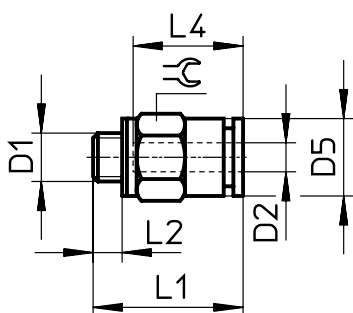

Acessório de Ligação Rápido Direito

Modelo: QSM

Fabricante: **FESTO**

Rosca M

Rosca R

Rosca G

Ligação Pneumática												
Rosca M.	Tubo	Largura	Dimensões [mm]							Peso [g]	Referência	Descrição
D1	D2	[mm]	D5	L1	L2	L3	L4	⌀				
M3	2	0,9	4,8	12,1	2,5	-	8,4	5	1	133027	QSM-M3-2	
M3	3	0,9	7	13,3	2,5	-	9,6	5,5	1,1	153301	QSM-M3-3	
M3	4	1,1	9,8	15,7	2,5	-	11,5	8	2,4	153303	QSM-M3-4	
M5	2	1,1	4,8	11,8	3	-	8,4	7	2,2	133028	QSM-M5-2	
M5	3	2	9,8	16,2	3	-	11,5	8	3,4	153302	QSM-M5-3	
M5	4	2,2	9,8	16,2	3	-	11,5	8	3,2	153304	QSM-M5-4	
M5	6	2,1	11,8	17,3	3	-	12	10	4,5	153306	QSM-M5-6	
M6	6	2,8	11,8	18	3,9	-	11,7	10	4,8	132600	QSM-M6-6	
R1/8	4	2,9	-	16	8	12	11,5	10	6	153305	QSM-1/8-4	
R1/8	6	4,5	-	18	8	14	12	10	6	153307	QSM-1/8-6	
G1/8	4	2,9	-	16,4	5,1	-	-	13	9,4	186264	QSM-G1/8-4	
G1/8	6	2,8	-	18,4	5,1	-	-	13	11	186265	QSM-G1/8-6	