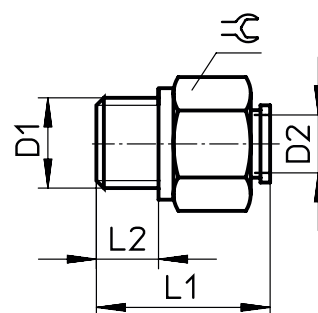

Acessório de Ligação Rápido Direito

Modelo: QSM

Fabricante: **FESTO**

Rosca M

Rosca R

Rosca G

Ligação Pneumática												
Rosca M.	Tubo	Largura	Dimensões [mm]							Peso [g]	Referência	Descrição
D1	D2	[mm]	D5	L1	L2	L3	L4	⌀				
M3	2	0,9	4,8	12,1	2,5	-	8,4	5	1	133027	QSM-M3-2	
M3	3	0,9	7	13,3	2,5	-	9,6	5,5	1,1	153301	QSM-M3-3	
M3	4	1,1	9,8	15,7	2,5	-	11,5	8	2,4	153303	QSM-M3-4	
M5	2	1,1	4,8	11,8	3	-	8,4	7	2,2	133028	QSM-M5-2	
M5	3	2	9,8	16,2	3	-	11,5	8	3,4	153302	QSM-M5-3	
M5	4	2,2	9,8	16,2	3	-	11,5	8	3,2	153304	QSM-M5-4	
M5	6	2,1	11,8	17,3	3	-	12	10	4,5	153306	QSM-M5-6	
M6	6	2,8	11,8	18	3,9	-	11,7	10	4,8	132600	QSM-M6-6	
R1/8	4	2,9	-	16	8	12	11,5	10	6	153305	QSM-1/8-4	
R1/8	6	4,5	-	18	8	14	12	10	6	153307	QSM-1/8-6	
G1/8	4	2,9	-	16,4	5,1	-	-	13	9,4	186264	QSM-G1/8-4	
G1/8	6	2,8	-	18,4	5,1	-	-	13	11	186265	QSM-G1/8-6	