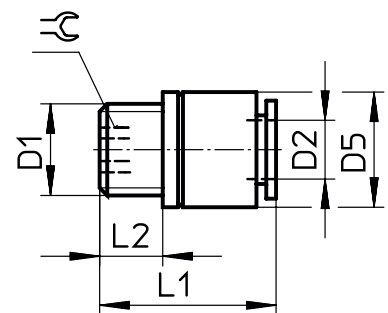

Acessório de Ligação Rápido Direito

Modelo: QSM-I

Fabricante: **FESTO**

Rosca M

Rosca R

Rosca G

Ligação Pneumática

Rosca M.	Tubo	Largura	Dimensões [mm]						∅	Peso [g]	Referência	Descrição
D1	D2	[mm]	D5	L1	L2	L3	L4					
M3	2	1,1	5	12,1	2,5	-	8,4	1,3	0,8	133026	QSM-M3-2-I	
M3	3	1,6	8	15,7	2,5	-	11,5	1,5	2,3	153312	QSM-M3-3-I	
M3	4	1,5	8	15,7	2,5	-	11,5	1,5	2,2	153314	QSM-M3-4-I	
M5	3	1,9	8	16,2	3	-	11,5	2	3,2	153313	QSM-M5-3-I	
M5	4	2,5	8	16,2	3	-	11,5	2,5	3	153315	QSM-M5-4-I	
M5	6	2,6	9,8	17,8	3	-	12	2,5	4,4	153317	QSM-M5-6-I	
M7	4	3,1	9,8	18,9	5,5	-	11,5	3	6	153319	QSM-M7-4-I	
M7	6	4,1	9,8	20,9	5,5	-	12	4	6,4	153321	QSM-M7-6-I	
R1/8	4	3,1	10	16,4	8	12,4	11,5	3	6,2	153316	QSM-1/8-4-I	
R1/8	6	4,1	10	18,2	8	14,2	12,5	4	5,6	153318	QSM-1/8-6-I	
G1/8	4	3,1	13	16,4	5,1	-	-	3	8,9	186266	QSM-G1/8-4-I	
G1/8	6	4,1	13	18,4	5,1	-	-	4	9,5	186267	QSM-G1/8-6-I	