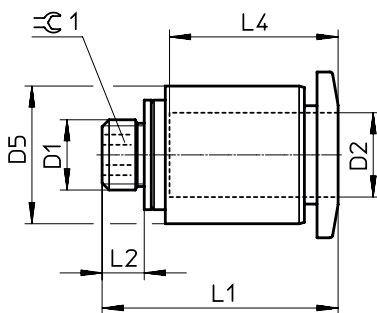

Acessório de Ligação Rápido Direito

Modelo: QSM-I

Fabricante: **FESTO**

Rosca M

Rosca R

Rosca G

Ligação Pneumática

Rosca M.	Tubo	Largura	Dimensões [mm]						∅	Peso [g]	Referência	Descrição
D1	D2	[mm]	D5	L1	L2	L3	L4					
M3	2	1,1	5	12,1	2,5	-	8,4	1,3	0,8	133026	QSM-M3-2-I	
M3	3	1,6	8	15,7	2,5	-	11,5	1,5	2,3	153312	QSM-M3-3-I	
M3	4	1,5	8	15,7	2,5	-	11,5	1,5	2,2	153314	QSM-M3-4-I	
M5	3	1,9	8	16,2	3	-	11,5	2	3,2	153313	QSM-M5-3-I	
M5	4	2,5	8	16,2	3	-	11,5	2,5	3	153315	QSM-M5-4-I	
M5	6	2,6	9,8	17,8	3	-	12	2,5	4,4	153317	QSM-M5-6-I	
M7	4	3,1	9,8	18,9	5,5	-	11,5	3	6	153319	QSM-M7-4-I	
M7	6	4,1	9,8	20,9	5,5	-	12	4	6,4	153321	QSM-M7-6-I	
R1/8	4	3,1	10	16,4	8	12,4	11,5	3	6,2	153316	QSM-1/8-4-I	
R1/8	6	4,1	10	18,2	8	14,2	12,5	4	5,6	153318	QSM-1/8-6-I	
G1/8	4	3,1	13	16,4	5,1	-	-	3	8,9	186266	QSM-G1/8-4-I	
G1/8	6	4,1	13	18,4	5,1	-	-	4	9,5	186267	QSM-G1/8-6-I	