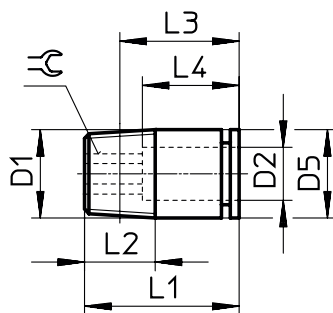

Acessório de Ligação Rápido Direito

Modelo: QSM-I

Fabricante: **FESTO**

Rosca M

Rosca R

Rosca G

Ligação Pneumática

Rosca M.	Tubo	Largura	Dimensões [mm]						∅	Peso [g]	Referência	Descrição
D1	D2	[mm]	D5	L1	L2	L3	L4					
M3	2	1,1	5	12,1	2,5	-	8,4	1,3	0,8	133026	QSM-M3-2-I	
M3	3	1,6	8	15,7	2,5	-	11,5	1,5	2,3	153312	QSM-M3-3-I	
M3	4	1,5	8	15,7	2,5	-	11,5	1,5	2,2	153314	QSM-M3-4-I	
M5	3	1,9	8	16,2	3	-	11,5	2	3,2	153313	QSM-M5-3-I	
M5	4	2,5	8	16,2	3	-	11,5	2,5	3	153315	QSM-M5-4-I	
M5	6	2,6	9,8	17,8	3	-	12	2,5	4,4	153317	QSM-M5-6-I	
M7	4	3,1	9,8	18,9	5,5	-	11,5	3	6	153319	QSM-M7-4-I	
M7	6	4,1	9,8	20,9	5,5	-	12	4	6,4	153321	QSM-M7-6-I	
R1/8	4	3,1	10	16,4	8	12,4	11,5	3	6,2	153316	QSM-1/8-4-I	
R1/8	6	4,1	10	18,2	8	14,2	12,5	4	5,6	153318	QSM-1/8-6-I	
G1/8	4	3,1	13	16,4	5,1	-	-	3	8,9	186266	QSM-G1/8-4-I	
G1/8	6	4,1	13	18,4	5,1	-	-	4	9,5	186267	QSM-G1/8-6-I	