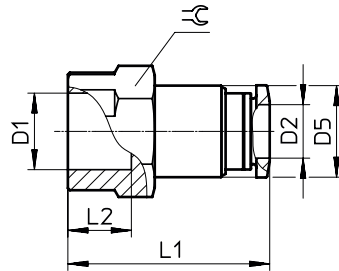

## Acessório de Ligação Rápido Direito

Modelo: QSF

Fabricante: **FESTO**

Ligação Pneumática										
Rosca F.	Tubo	Largura	Dimensões [mm]				⌀	Peso [g]	Referência	Descrição
D1	D2	[mm]	D5	L1	L2					
G1/8	4	3	9,7	23,9	7	14	13	153022	QSF-1/8-4-B	
G1/8	6	5	11,8	26	7	14	15	153023	QSF-1/8-6-B	
G1/8	8	7	13,7	27,2	7	14	16	153025	QSF-1/8-8-B	
G1/4	4	3	9,7	26,9	9,5	17	21	190650	QSF-1/4-4-B	
G1/4	6	5	11,8	29	9,5	17	23	153024	QSF-1/4-6-B	
G1/4	8	7	13,7	30,2	9,5	17	24	153026	QSF-1/4-8-B	
G1/4	10	9	17,5	32,7	9,5	17	30	153028	QSF-1/4-10-B	
G1/4	12	11	20,8	34,8	9,5	21	44	190651	QSF-1/4-12-B	
G3/8	6	5	11,8	30,5	11	21	30	190652	QSF-3/8-6-B	
G3/8	8	7	13,7	31,7	11	21	32	153027	QSF-3/8-8-B	
G3/8	10	9	17,5	34,2	11	21	38	153029	QSF-3/8-10-B	
G3/8	12	11	20,8	36,8	11	21	46	153030	QSF-3/8-12-B	
G1/2	12	11	20,8	40,1	14	24	56	190653	QSF-1/2-12-B	
G1/2	16	15	25	41,6	14	25	69	190654	QSF-1/2-16-B	