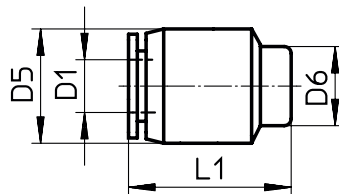

Acessório de Ligação Rápido Direito

Modelo: QSC

Fabricante: **FESTO**

Ligação Pneumática						
Tubo	Dimensões [mm]			Peso [g]	Referência	Descrição
D1	D5	D6	L1			
3	6	-	10,5	0,5	153381	QSMC-3
4	10	7	16,5	2,5	153262	QSC-4
6	13	9	18,5	3,5	153263	QSC-6
8	15	11	20	5	153264	QSC-8
10	18	13	22,5	8	153265	QSC-10
12	21,5	16	23	11,5	153266	QSC-12