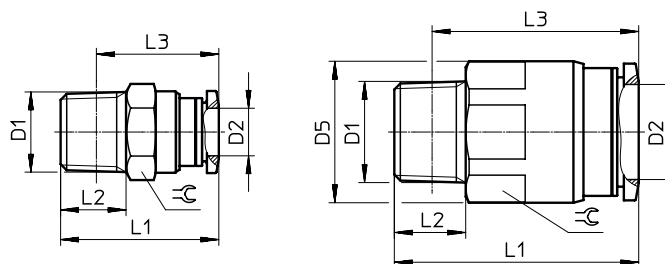

Acessório de Ligação Rápido Direito

Modelo: QS

Fabricante: **FESTO**

Ligação Pneumática											
Rosca M.	Tubo	Largura	Dimensões [mm]					≡	Peso [g]	Referência	Descrição
D1	D2	[mm]	D5	L1	L2	L3					
R1/8	4	3	-	21	8	17	10	7,4	153001	QS-1/8-4	
R1/8	6	5	-	22,3	8	18,3	12	8,2	153002	QS-1/8-6	
R1/8	8	6	-	27,9	8	23,9	14	14	153004	QS-1/8-8	
R1/8	10	6	-	30,3	8	26,3	17	21	190643	QS-1/8-10	
R1/4	4	3	-	22,5	11	16,5	14	16	190644	QS-1/4-4	
R1/4	6	5	-	23,7	11	17,6	14	15	153003	QS-1/4-6	
R1/4	8	7	-	26,6	11	20,6	14	14	153005	QS-1/4-8	
R1/4	10	8,5	-	29,8	11	23,8	17	19	153007	QS-1/4-10	
R1/4	12	8,5	-	35,9	11	29,9	21	37	164980	QS-1/4-12	
R3/8	6	5	-	24,5	12	18,1	17	28	190645	QS-3/8-6	
R3/8	8	7	-	25,5	12	19,2	17	25	153006	QS-3/8-8	
R3/8	10	9	-	29,3	12	23	17	24	153008	QS-3/8-10	
R3/8	12	11	-	31,9	12	25,6	21	30	153009	QS-3/8-12	
R3/8	16	11	23,8	41,1	12	34,8	22	50	164957	QS-3/8-16	
R1/2	10	9	-	30,4	15	22,2	21	46	190646	QS-1/2-10	
R1/2	12	11	-	33,9	15	25,7	21	44	153010	QS-1/2-12	
R1/2	16	13	-	41,3	15	33,1	24	63	153011	QS-1/2-16	