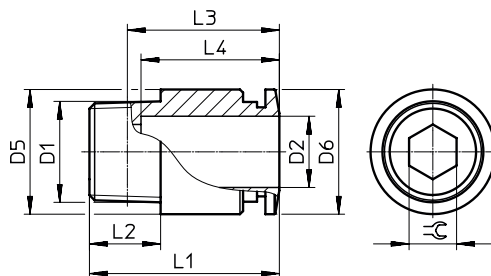

Acessório de Ligação Rápido Direito

Modelo: QS

Fabricante: **FESTO**

Ligação Pneumática													
Rosca M.	Tubo	Largura [mm]	Dimensões [mm]								Peso [g]	Referência	Descrição
D1	D2		D5	D6	L1	L2	L3	L4	±				
R1/8	4	2,6	9,7	9,9	20	8	16	14,9	2,5	6,6	153012	QS-1/8-4-I	
R1/8	6	4,2	11,8	11,8	22,1	8	18,1	17	4	7,6	153013	QS-1/8-6-I	
R1/8	8	5,3	13,7	13,8	25,9	8	21,9	18,2	5	8,8	153015	QS-1/8-8-I	
R1/8	10	5,3	17,5	16,8	30,3	8	26,3	20,7	5	17	190647	QS-1/8-10-I	
R1/4	6	4,2	13,7	11,8	21,3	11	15,2	17	4	13	153014	QS-1/4-6-I	
R1/4	8	6,3	13,7	13,8	25,1	11	19,1	18,2	6	13	153016	QS-1/4-8-I	
R1/4	10	6,3	17,5	16,8	29,8	11	23,8	20,7	6	20	153018	QS-1/4-10-I	
R1/4	12	6,3	20,8	19,8	35,9	11	29,9	23,3	6	29	190649	QS-1/4-12-I	
R3/8	8	6,3	16,8	13,8	22,2	12	15,9	18,2	6	19	153017	QS-3/8-8-I	
R3/8	10	6,3	17,5	16,8	29,3	12	23	20,7	6	26	153019	QS-3/8-10-I	
R3/8	12	8,4	20,8	19,8	31,9	12	25,6	23,3	8	31	153020	QS-3/8-12-I	
R1/2	10	6,3	20,8	16,8	30,3	15	22,1	20,7	6	45	190648	QS-1/2-10-I	
R1/2	12	8,4	20,8	19,8	33,9	15	25,7	23,3	8	45	153021	QS-1/2-12-I	