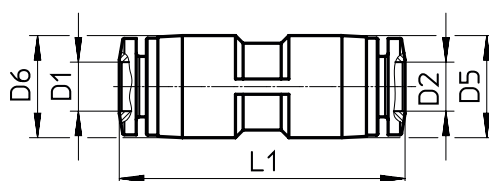

## Acessório de Ligação Rápido Direito

Modelo: QS

Fabricante: **FESTO**

Ligação Pneumática								
Tubo	Tubo	Largura	Dimensões [mm]			Peso [g]	Referência	Descrição
D1	D2	[mm]	D5	D6	L1			
4	4	2,8	10	-	30,8	4,7	153031	QS-4
6	6	4,3	12,5	-	34,9	6,5	153032	QS-6
8	8	7	14,5	-	37,8	9,4	153033	QS-8
10	10	9	17,5	-	41,4	16	153034	QS-10
12	12	11	21	-	47,8	22	153035	QS-12
16	16	13	25	-	50	26	153036	QS-16
Redução								
6	4	2,8	12,5	12,5	34,4	6,4	153037	QS-6-4
8	4	2,8	10,7	14,5	36,6	7,2	130606	QS-8-4
8	6	4,3	14,5	14,5	37,9	8,8	153038	QS-8-6
10	6	4,3	13	17,5	39,8	12	130607	QS-10-6
10	8	6,5	17,5	17,5	41,1	14	153039	QS-10-8
12	8	6,2	14,5	21	44	16	130608	QS-12-8
12	10	9	21	21	47,6	21	153040	QS-12-10