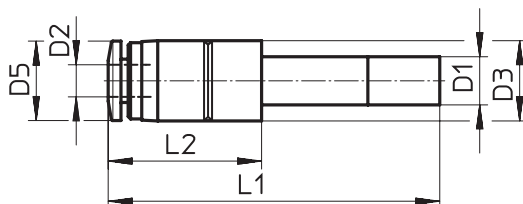

Acessório de Ligação Rápido Direito

Modelo: QS

Fabricante: **FESTO**

Ligação Pneumática									
Tubo	Tubo	Largura	Dimensões [mm]				Peso [g]	Referência	Descrição
D1	D2	[mm]	D3	D5	L1	L2			
QS-6	4	2,5	10	9,9	37,7	15,2	2,9	153041	QS-6H-4
QS-8	4	2,4	12,5	9,9	40,2	16,7	3,8	130622	QS-8H-4
QS-8	6	3,8	12,5	11,8	40,8	17,3	4	153042	QS-8H-6
QS-10	6	3,8	12,5	11,8	43,8	18,8	4,5	130623	QS-10H-6
QS-10	8	5,4	14,5	13,8	43,7	18,7	5,8	153043	QS-10H-8
QS-12	6	3,8	14,5	11,8	48,8	19,8	6	132981	QS-12H-6
QS-12	8	5,4	14,5	13,8	49,7	20,7	6,7	130624	QS-12H-8
QS-12	10	6,3	17,5	16,8	50	21	9,6	153044	QS-12H-10