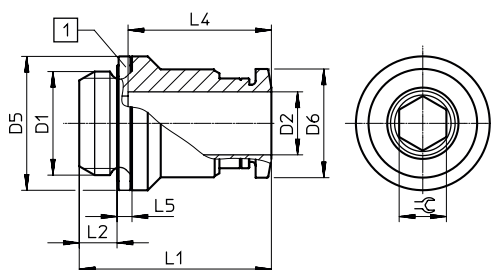

## Acessório de Ligação Rápido Direito

Modelo: QS

Fabricante: **FESTO**

[1] Sealing ring

Ligação Pneumática													
Rosca M.	Tubo	Largura	Dimensões [mm]								Peso [g]	Referência	Descrição
D1	D2	[mm]	D5	D6	L1	L2	L4	L5	⌀				
G1/8	4	2,6	13	9,9	19,5	4,2	14,9	1,9	2,5	7,7	186106	QS-G1/8-4-I	
G1/8	6	4,2	13	11,8	21,6	4,2	17	1,9	4	8,3	186107	QS-G1/8-6-I	
G1/8	8	5,3	17	13,8	25,8	4,2	18,2	1,9	5	12	186109	QS-G1/8-8-I	
G1/8	10	5,3	17	16,8	28,3	4,2	20,7	1,9	5	19	132999	QS-G1/8-10-I	
G1/4	6	4,2	17	11,8	20,2	4,8	17	1,9	4	13	186108	QS-G1/4-6-I	
G1/4	8	6,3	17	13,8	24,4	4,8	18,2	1,9	6	14	186110	QS-G1/4-8-I	
G1/4	10	7,3	17	16,8	28,9	4,8	20,7	1,9	7	20	186112	QS-G1/4-10-I	
G3/8	8	6,3	19	13,8	23,9	5,8	18,2	2,4	6	20	186111	QS-G3/8-8-I	
G3/8	10	7,3	19	16,8	26,4	5,8	20,7	2,4	7	22	186113	QS-G3/8-10-I	
G3/8	12	8,4	20,8	19,8	31,5	5,8	23,3	2,4	8	34	186114	QS-G3/8-12-I	
G1/2	12	8,4	24	19,8	28	6,8	23,3	2,4	8	33	186115	QS-G1/2-12-I	