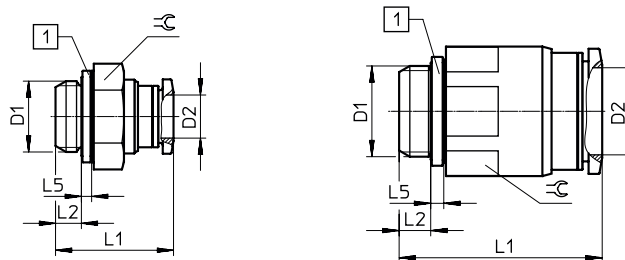

Acessório de Ligação Rápido Direito

Modelo: QS

Fabricante: **FESTO**

[1] Sealing ring

Ligação Pneumática										
Rosca M.	Tubo	Largura	Dimensões [mm]					Peso [g]	Referência	Descrição
D1	D2	[mm]	L1	L2	L5	⌀				
G1/8	4	3	19,5	4,2	1,9	13	9,1	186095	QS-G1/8-4	
G1/8	6	5	20,6	4,2	1,9	13	8,3	186096	QS-G1/8-6	
G1/8	8	6	25,8	4,2	1,9	14	13	186098	QS-G1/8-8	
G1/4	6	5	21,2	4,8	1,9	17	17	186097	QS-G1/4-6	
G1/4	8	7	21,9	4,8	1,9	17	15	186099	QS-G1/4-8	
G1/4	10	8,5	28,9	4,8	1,9	17	21	186101	QS-G1/4-10	
G1/4	12	8,5	34,1	4,8	1,9	21	39	186350	QS-G1/4-12	
G3/8	8	7	21,7	5,8	2,4	19	22	186100	QS-G3/8-8	
G3/8	10	9	25,4	5,8	2,4	19	22	186102	QS-G3/8-10	
G3/8	12	11	31,5	5,8	2,4	21	33	186103	QS-G3/8-12	
G3/8	16	11	37,3	5,8	2,4	22	45	186347	QS-G3/8-16	
G1/2	12	11	28	6,8	2,4	24	39	186104	QS-G1/2-12	
G1/2	16	13	35,3	6,8	2,4	24	51	186105	QS-G1/2-16	