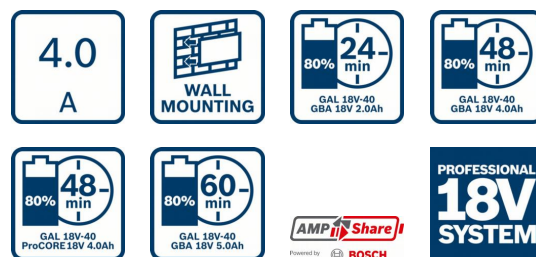

1 600 A01 9RJ – GAL 18V-40

Referência	1 600 A01 9RJ
Código de barras	3165140967860
Caixa de cartão	✓
Carregador rápido GAL 18V-40 Professional	✓
1 600 A01 9RJ	

Dados técnicos

Descrição

Trabalhos de construção	Construção Eletricistas Construção em metal Setor sanitário, de aquecimentos, da climatização e do frio Marceneiros e carpinteiros
Sem fio/com fio	Sem fio
Dimensões do carregador (largura)	165 mm
Dimensões do carregador (comprimento)	255 mm
Dimensões do carregador (altura)	110 mm
Dimensões da embalagem (largura x comprimento x altura)	140 x 250 x 95 mm
Voltagem da bateria	18,0 V
Subdivisão de categorias de produto	Carregador

Dados técnicos

Tensão de carga da bateria	14,4 – 18 V
Corrente de carga	4,0 A
Tempo de carga com capacidade da bateria 2,0 Ah (80%/100%) aprox.	24/35 min
Tempo car. com cap. bat. 3,0 Ah (80%/100%) aprox.	36/50 min
Tempo de carga com capacidade da bateria 4,0 Ah (80%/100%) aprox.	48/65 min
Tempo de carga com capacidade da bateria 5,0 Ah (80%/100%) aprox.	60/70 min
Tempo de carga com capacidade da bateria 6,0 Ah (80%/100%) aprox.	72/95 min
Tempo car. com ProCORE18V 4.0Ah (80%/100%) aprox.	48/65 min
Tempo car. com ProCORE18V 8.0Ah (80%/100%) aprox.	113/124 min
Tempo car. com ProCORE18V 12.0Ah (80%/100%) aprox.	162/172 min
Peso	1 kg

Informação de vendas

Posicionamento

- O carregador compacto de 18 V

Benefícios para o utilizador

- Compacta: é muito compacta graças ao seu design moderno
- Com uma corrente de carga de 4 A, carrega a bateria GBA 18V 4.0Ah até 80% em apenas 48 minutos e a GBA 18V 2.0Ah até 80% em 24 minutos
- Compatível com todas as baterias do sistema Professional 18V System da Bosch e da AMPShare Alliance