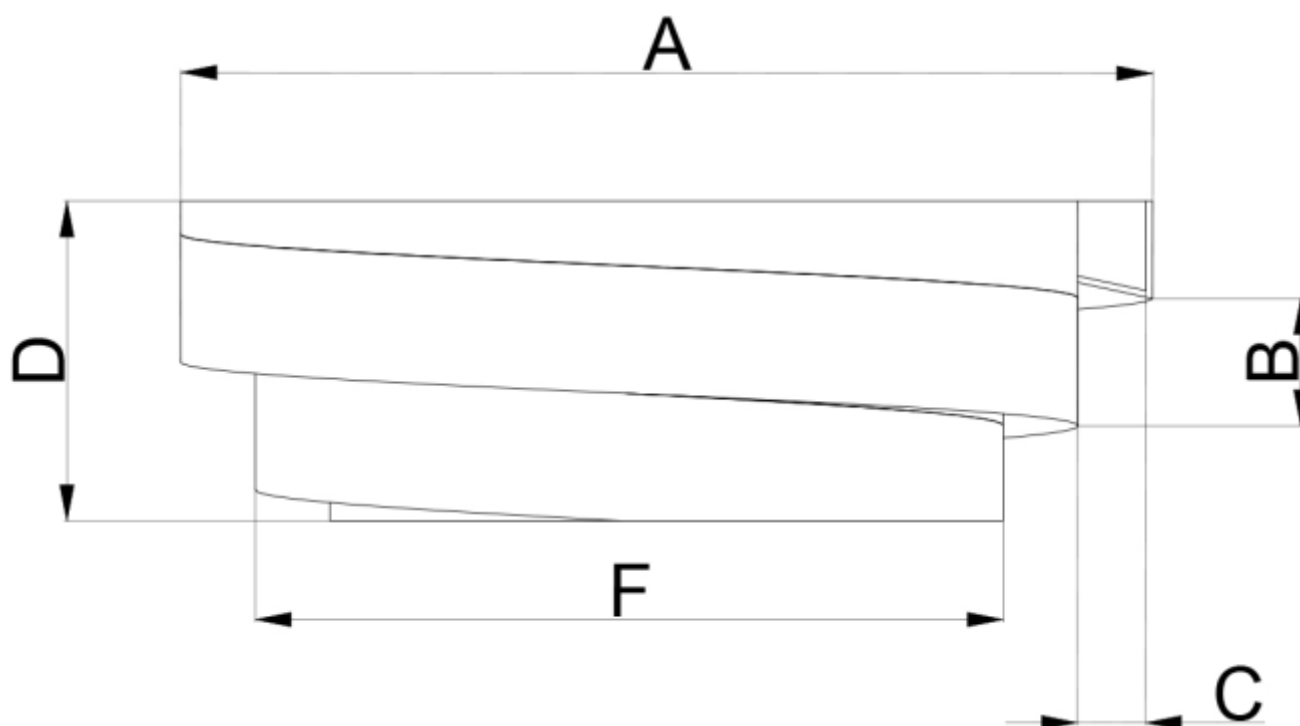

Panela / Cuba Degraus Brovind

Modelo: OB-150 a OB-1000

Fabricante: **brovind**

Ficha Técnica

Modelo	A(Ø máx.) (mm)	B (Passo) (mm)	C (Espiral) (mm)	D (mm)	E (mm)	F(Ø mín.) (mm)	Peso (Kg)	Volume Máx. Carga (dm ³)	Peso Máx. Carga (Kg)
OB-150	255	35	20	85	220	145	2,5	0,5	1
OB-300	365	45	20	115	310	255	5	2	5
OB-500	485	60	25	190	410	355	11,5	5,5	12
OB-600	600	70	30	210	440	445	16	8	25
OB-850	800	100	60	290	595	500	32,5	15	40
OB-1000	900	120	70	305	830	550	61	29	70