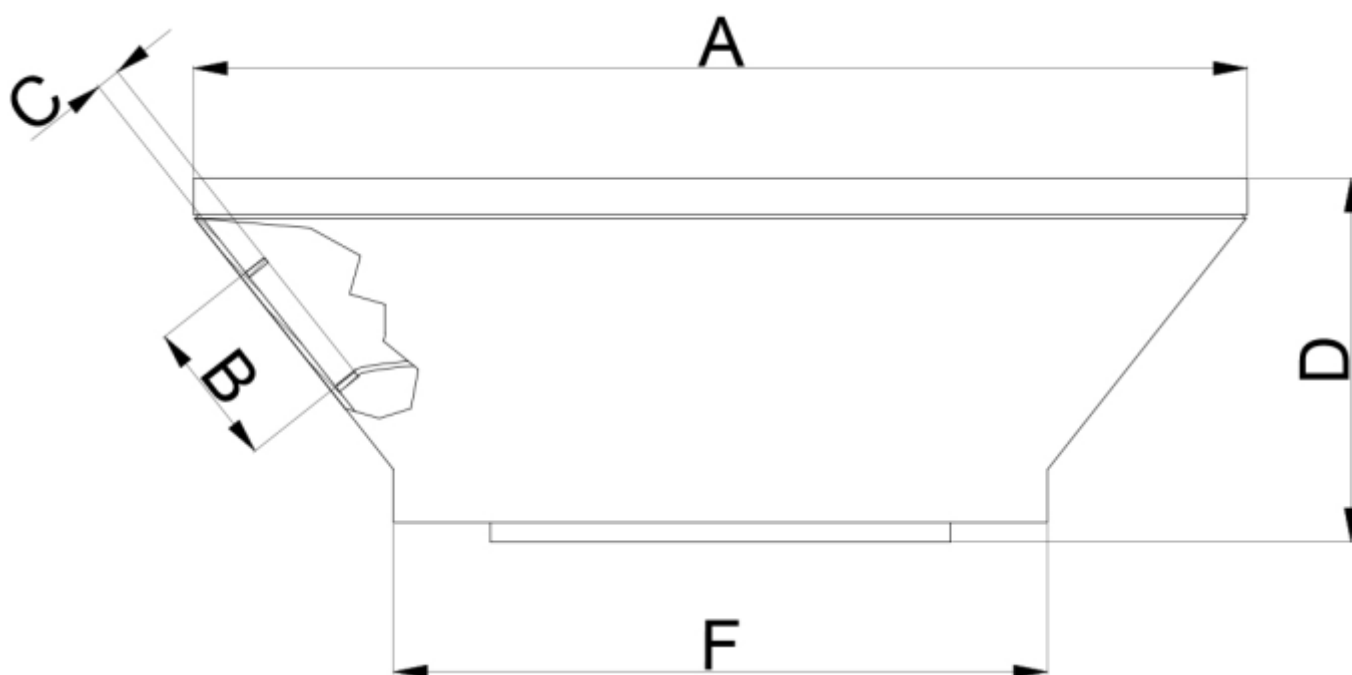

Panela / Cuba Cónica Brovind

Modelo: OB-150 a OB-850

Fabricante: **brovind**

Ficha Técnica

Modelo	A(Ømáx.) (mm)	B (Passo) (mm)	C (Espiral) (mm)	D (mm)	E (mm)	F(Ømin.) (mm)	Peso (Kg)	Volume Máx. Carga (dm ³)	Peso Máx. Carga (Kg)
OB-150	260	30	10	115	255	140	3	0,5	1
OB-300	435	60	10	150	350	240	7,5	2	5
OB-500	560	80	12	240	460	310	15	6	12
OB-600	730	120	15	265	495	400	21	8,5	25
OB-850	900	120	200	340	645	490	400	15	40