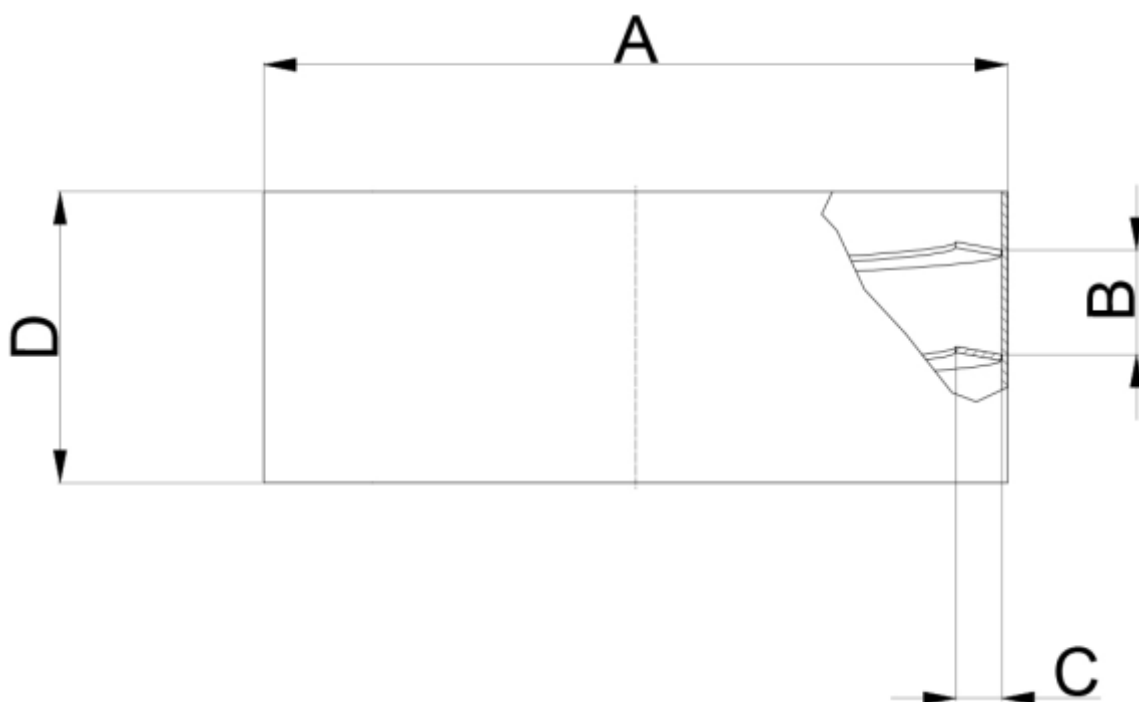

## Panela / Cuba Cilindrica Brovind

Modelo: OB-150 a OB-850

Fabricante: **brovind**

## Ficha Técnica

Modelo	A(Ømáx.) (mm)	B (Passo) (mm)	C (Espiral) (mm)	D (mm)	E (mm)	Peso (Kg)	Volume Máx. Carga (dm3)	Peso Máx. Carga (Kg)
OB-150	230	30	15	85	220	3	0,5	1
OB-300	320	45	20	125	320	6	2	5
OB-500	430	60	30	195	415	11	5,5	12
OB-600	550	80	40	240	470	18	8	25
OB-850	700	100	70	290	595	31	15	40