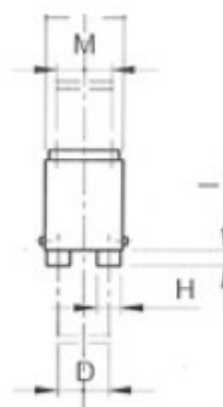

PERMARIND

brovind®

Linear feeders drives

Model

Size

	A	B	C	D	E	F	HØ	I	L	M	N	O
AL-15	50	130	58	30	105	14	15	15	M4	39	58	17,5
AL-30	80	235	101	50	150	13	25	20	M6	50	141	15
AL-35	75	220	105	50	190	15	25	20	M6	60	105	5
AL-40	90	291	111	55	185	21,5	25	20	M6	65	180	21,5
AL-75	100	330	150	65	288	21	30	20	M8	70	175	35
AL-80	124	475	174	76	380	32	40	30	M8	80	290	20
AL-90	204	633	220	148	490	33	51	30	M10	170	425	20

Model

Size

	A	B	C	D	E	F	HØ	I	L	M	N	O	P
AL-25	75	230	118	50	160	20	25	20	M6		60	44	7Ø
AL-50	135	245	159	79	144	31	25	20	M6	44	96	13	9Ø
AL-55	150	275	171	100	175	28	30	20	M8	80	135	6	9Ø
AL-65	190	313	184	150	200	27	30	20	M8	80	135	4.5	9Ø