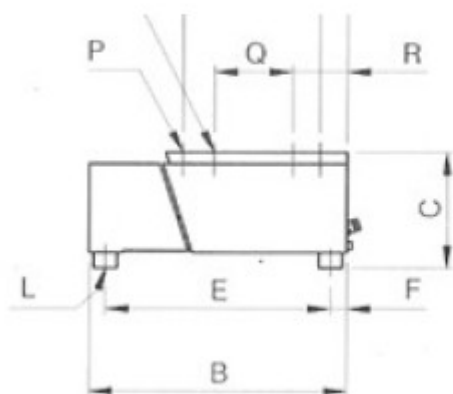

PERMARIND

brovind®

Linear feeders drives

Model

Size

	A	B	C	D	E	F	HØ	I	L	M	N	O
AL-15	50	130	58	30	105	14	15	15	M4	39	58	17,5
AL-30	80	235	101	50	150	13	25	20	M6	50	141	15
AL-35	75	220	105	50	190	15	25	20	M6	60	105	5
AL-40	90	291	111	55	185	21,5	25	20	M6	65	180	21,5
AL-75	100	330	150	65	288	21	30	20	M8	70	175	35
AL-80	124	475	174	76	380	32	40	30	M8	80	290	20
AL-90	204	633	220	148	490	33	51	30	M10	170	425	20

Model

Size

	A	B	C	D	E	F	HØ	I	L	M	N	O	P
AL-25	75	230	118	50	160	20	25	20	M6		60	44	7Ø
AL-50	135	245	159	79	144	31	25	20	M6	44	96	13	9Ø
AL-55	150	275	171	100	175	28	30	20	M8	80	135	6	9Ø
AL-65	190	313	184	150	200	27	30	20	M8	80	135	4.5	9Ø